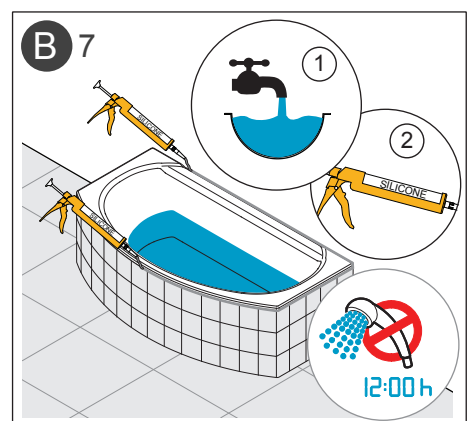

**CERÁMICAS GALA, S.A.**  
 Ctra. Madrid-Irún, Km. 244  
 09007 BURGOS - ESPAÑA  
 www.gala.es

Arq

+34-947 47 41 00  
 +34-947 47 41 03  
 e-mail: general@gala.es

**A 1**

55mm  
60mm

All information and dimensions should be considered merely approximate and are subject to modification without notice. This document cancels the former ones.  
 Toutes les dimensions et informations sont à titre indicatif et susceptibles de modifications sans préavis. Ce document annule les précédents.  
 Las medidas e información son a título orientativo y susceptibles de modificación sin previo aviso. Este documento anula los anteriores.  
 As informações e medidas são a título orientativo e susceptíveis de modificações sem aviso prévio. Este documento anula os anteriores.