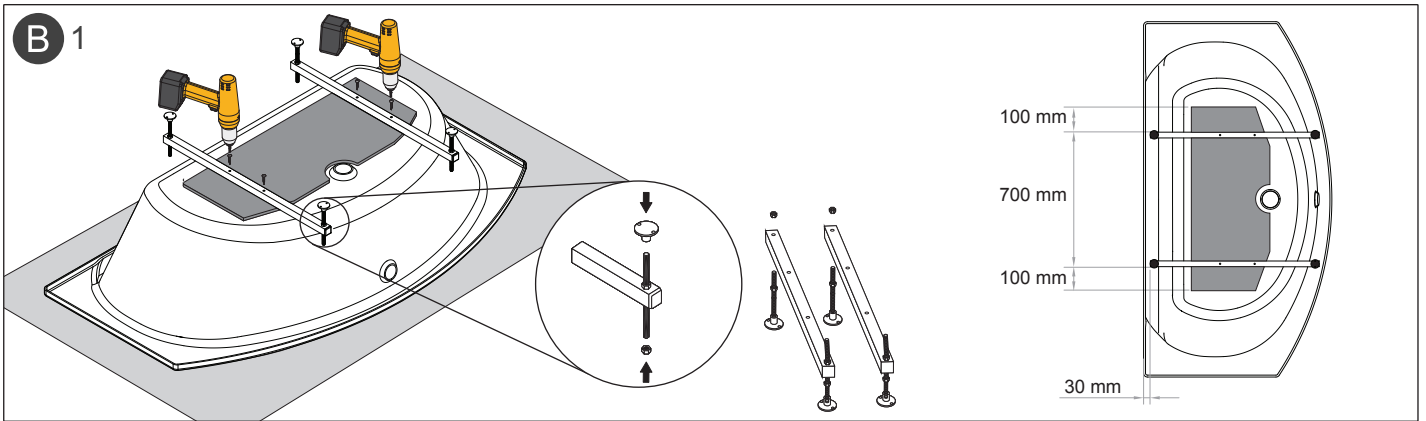

**CERÁMICAS GALA, S.A.**  
 Ctra. Madrid-Irún, Km. 244  
 09007 BURGOS - ESPAÑA  
 www.gala.es

Arq

+34-947 47 41 00  
 +34-947 47 41 03  
 e-mail: general@gala.es

**A 1**

55mm  
60mm

All information and dimensions should be considered merely approximate and are subject to modification without notice. This document cancels the former ones.  
 Toutes les dimensions et informations sont à titre indicatif et susceptibles de modifications sans préavis. Ce document annule les précédents.  
 Las medidas e información son a título orientativo y susceptibles de modificación sin previo aviso. Este documento anula los anteriores.  
 As informações e medidas são a título orientativo e susceptíveis de modificações sem aviso prévio. Este documento anula os anteriores.