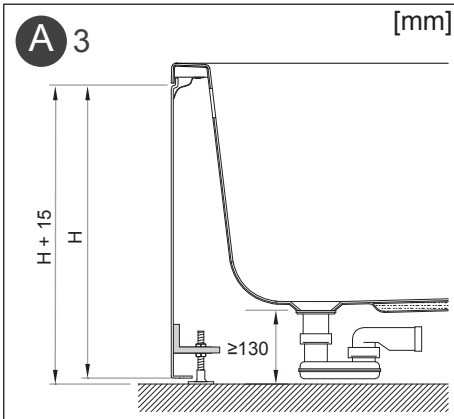

**CERÁMICAS GALA, S.A.**  
 Ctra. Madrid-Irún, Km. 244  
 09007 BURGOS - ESPAÑA  
 www.gala.es

Arq

+34-947 47 41 00  
 +34-947 47 41 03  
 e-mail: general@gala.es

**A 1**

55mm  
60mm

All information and dimensions should be considered merely approximate and are subject to modification without notice. This document cancels the former ones.  
 Toutes les dimensions et informations sont à titre indicatif et susceptibles de modifications sans préavis. Ce document annule les précédents.  
 Las medidas e información son a título orientativo y susceptibles de modificación sin previo aviso. Este documento anula los anteriores.  
 As informações e medidas são a título orientativo e susceptíveis de modificações sem aviso prévio. Este documento anula os anteriores.