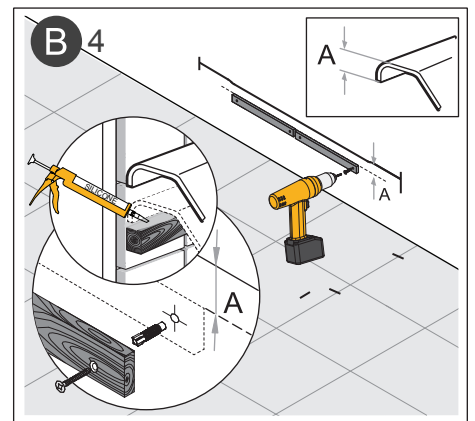

**CERÁMICAS GALA, S.A.**  
 Ctra. Madrid-Irún, Km. 244  
 09007 BURGOS - ESPAÑA  
 www.gala.es

Arq

+34-947 47 41 00  
 +34-947 47 41 03  
 e-mail: general@gala.es

**A 1**

55mm  
60mm

All information and dimensions should be considered merely approximate and are subject to modification without notice. This document cancels the former ones.  
 Toutes les dimensions et informations sont à titre indicatif et susceptibles de modifications sans préavis. Ce document annule les précédents.  
 Las medidas e información son a título orientativo y susceptibles de modificación sin previo aviso. Este documento anula los anteriores.  
 As informações e medidas são a título orientativo e susceptíveis de modificações sem aviso prévio. Este documento anula os anteriores.