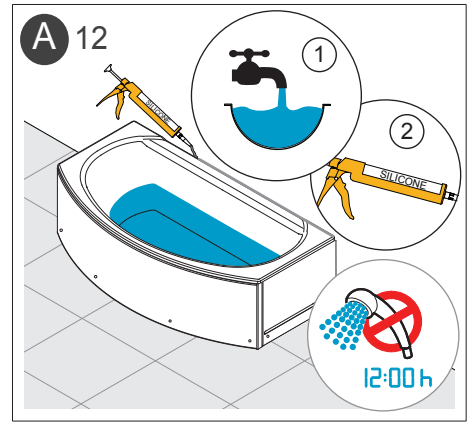

**CERÁMICAS GALA, S.A.**  
 Ctra. Madrid-Irún, Km. 244  
 09007 BURGOS - ESPAÑA  
 www.gala.es

Arq

+34-947 47 41 00  
 +34-947 47 41 03  
 e-mail: general@gala.es

**A 1**

55mm  
60mm

All information and dimensions should be considered merely approximate and are subject to modification without notice. This document cancels the former ones.  
 Toutes les dimensions et informations sont à titre indicatif et susceptibles de modifications sans préavis. Ce document annule les précédents.  
 Las medidas e información son a título orientativo y susceptibles de modificación sin previo aviso. Este documento anula los anteriores.  
 As informações e medidas são a título orientativo e susceptíveis de modificações sem aviso prévio. Este documento anula os anteriores.