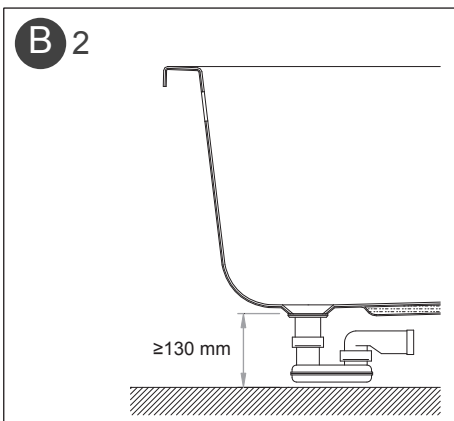

**CERÁMICAS GALA, S.A.**  
 Ctra. Madrid-Irún, Km. 244  
 09007 BURGOS - ESPAÑA  
 www.gala.es

Arq

+34-947 47 41 00  
 +34-947 47 41 03  
 e-mail: general@gala.es

**A 1**

55mm  
60mm

All information and dimensions should be considered merely approximate and are subject to modification without notice. This document cancels the former ones.  
 Toutes les dimensions et informations sont à titre indicatif et susceptibles de modifications sans préavis. Ce document annule les précédents.  
 Las medidas e información son a título orientativo y susceptibles de modificación sin previo aviso. Este documento anula los anteriores.  
 As informações e medidas são a título orientativo e susceptíveis de modificações sem aviso prévio. Este documento anula os anteriores.