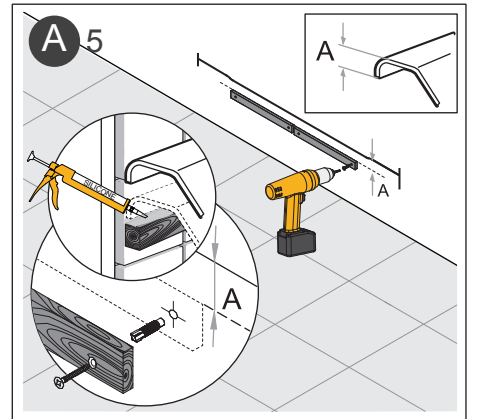

**CERÁMICAS GALA, S.A.**  
 Ctra. Madrid-Irún, Km. 244  
 09007 BURGOS - ESPAÑA  
 www.gala.es

Arq

+34-947 47 41 00  
 +34-947 47 41 03  
 e-mail: general@gala.es

**A 1**

55mm  
60mm

All information and dimensions should be considered merely approximate and are subject to modification without notice. This document cancels the former ones.  
 Toutes les dimensions et informations sont à titre indicatif et susceptibles de modifications sans préavis. Ce document annule les précédents.  
 Las medidas e información son a título orientativo y susceptibles de modificación sin previo aviso. Este documento anula los anteriores.  
 As informações e medidas são a título orientativo e susceptíveis de modificações sem aviso prévio. Este documento anula os anteriores.