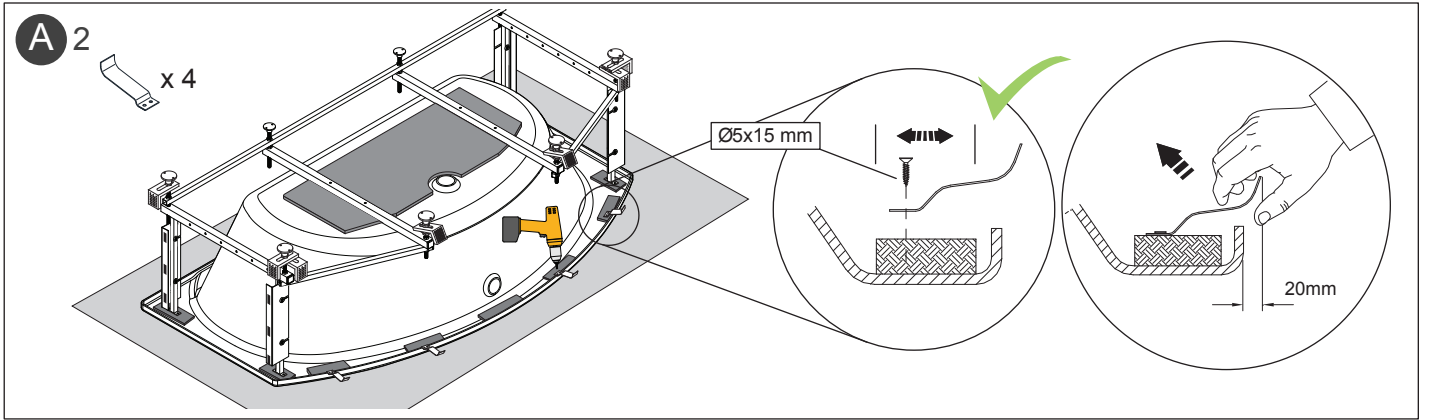

**CERÁMICAS GALA, S.A.**  
 Ctra. Madrid-Irún, Km. 244  
 09007 BURGOS - ESPAÑA  
 www.gala.es

Arq

+34-947 47 41 00  
 +34-947 47 41 03  
 e-mail: general@gala.es

**A 1**

55mm  
60mm

All information and dimensions should be considered merely approximate and are subject to modification without notice. This document cancels the former ones.  
 Toutes les dimensions et informations sont à titre indicatif et susceptibles de modifications sans préavis. Ce document annule les précédents.  
 Las medidas e información son a título orientativo y susceptibles de modificación sin previo aviso. Este documento anula los anteriores.  
 As informações e medidas são a título orientativo e susceptíveis de modificações sem aviso prévio. Este documento anula os anteriores.