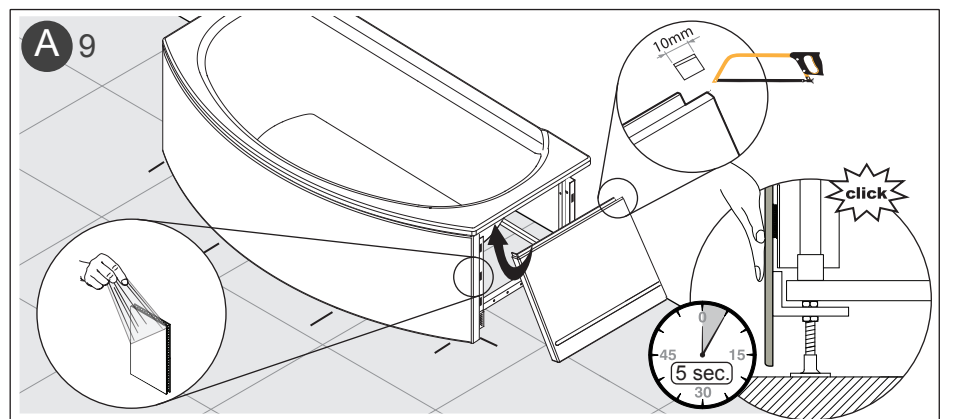

**CERÁMICAS GALA, S.A.**  
 Ctra. Madrid-Irún, Km. 244  
 09007 BURGOS - ESPAÑA  
 www.gala.es

Arq

+34-947 47 41 00  
 +34-947 47 41 03  
 e-mail: general@gala.es

**A 1**

55mm  
60mm

All information and dimensions should be considered merely approximate and are subject to modification without notice. This document cancels the former ones.  
 Toutes les dimensions et informations sont à titre indicatif et susceptibles de modifications sans préavis. Ce document annule les précédents.  
 Las medidas e información son a título orientativo y susceptibles de modificación sin previo aviso. Este documento anula los anteriores.  
 As informações e medidas são a título orientativo e susceptíveis de modificações sem aviso prévio. Este documento anula os anteriores.